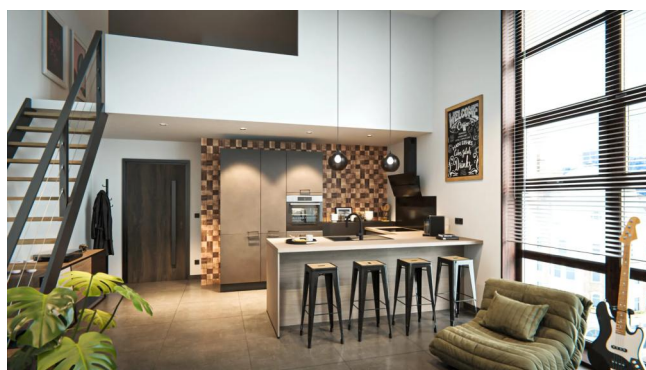

## Petits prix, grande classe !

Choisir le [modèle Pulse](#), c'est opter pour un design contemporain tourné vers l'avenir et le respect de l'environnement. Cette cuisine a été développée pour les foyers modernes exigeant une **beauté durable** capable de supporter les contraintes du quotidien.

Chaque détail, des finitions soignées à l'ergonomie des accessoires, illustre une conception intelligente qui démocratise le luxe fonctionnel. En misant sur la rigueur du **savoir-faire allemand**, Pulse vous propose un espace de vie certifié, élaboré avec des matériaux solides et faciles à entretenir, tout en agissant activement pour la protection de la planète.

Retrouvez cette cuisine en ligne sur notre site :

<https://www.ecocuisine.fr/cuisines/chiffrage-35-pulse.html>

Cette cuisine est disponible **avec les façades suivantes :**

SABLE FIN STRUCTURE

CAFE STRUCTURE,

## Description détaillée de cette configuration

Modèle **Pulse Façade en mélaminé, Café Structuré**. Plan de travail **Décor chêne Bergamo**