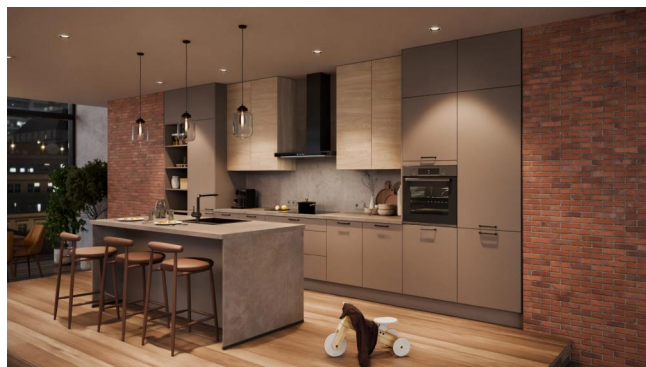

Retrouvez cette cuisine en ligne sur notre site :

<https://www.ecocuisine.fr/cuisines/chiffrage-38-innova.html>

Cette cuisine est disponible avec les façades suivantes :